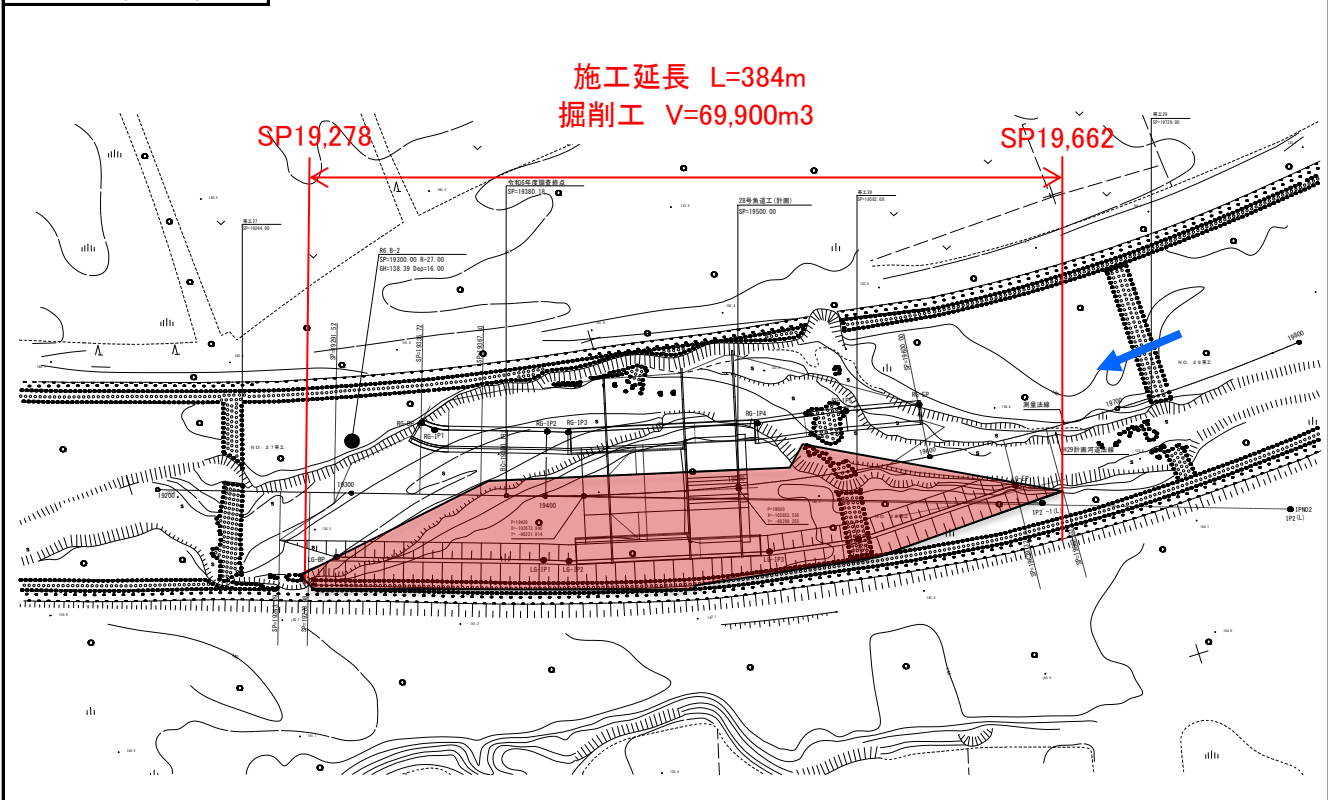

工 事 概 要 図

工 事 名 | 然別川 総合流域防災工事 2 工区

位置図・平面図

平 面 図

工 事 概 要 図

工 事 名 | 然別川 総合流域防災工事2工区