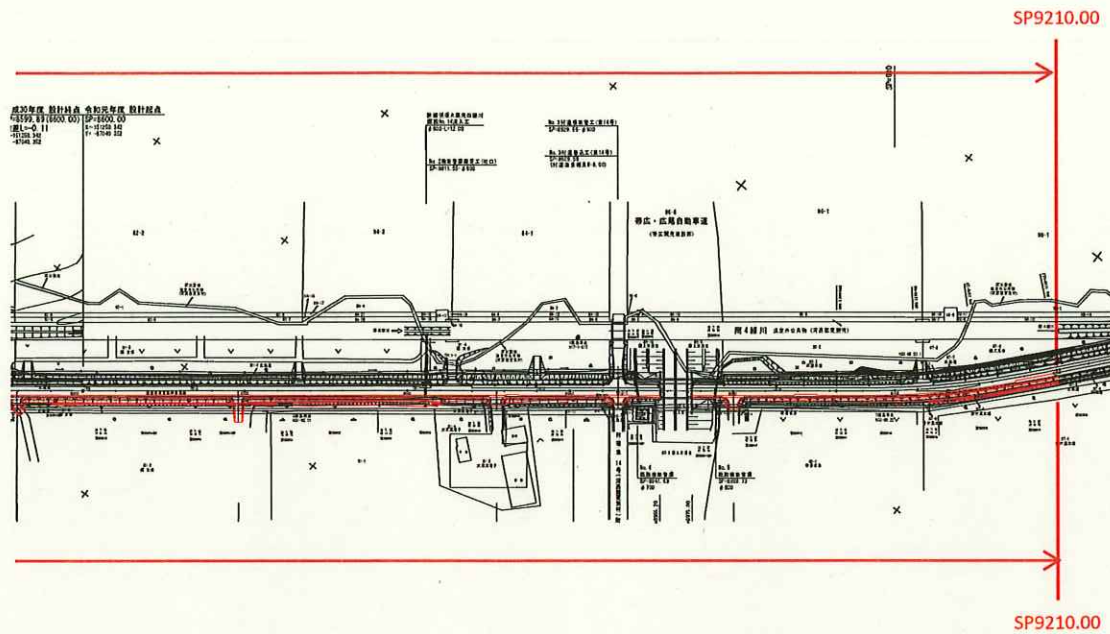

工 事 概 要 図

工 事 名 | 更南更別停車場線 交通安全 (通学路) 工事 (補正・明許) 外

位置図・平面図

平 面 図

平面図

標準図等