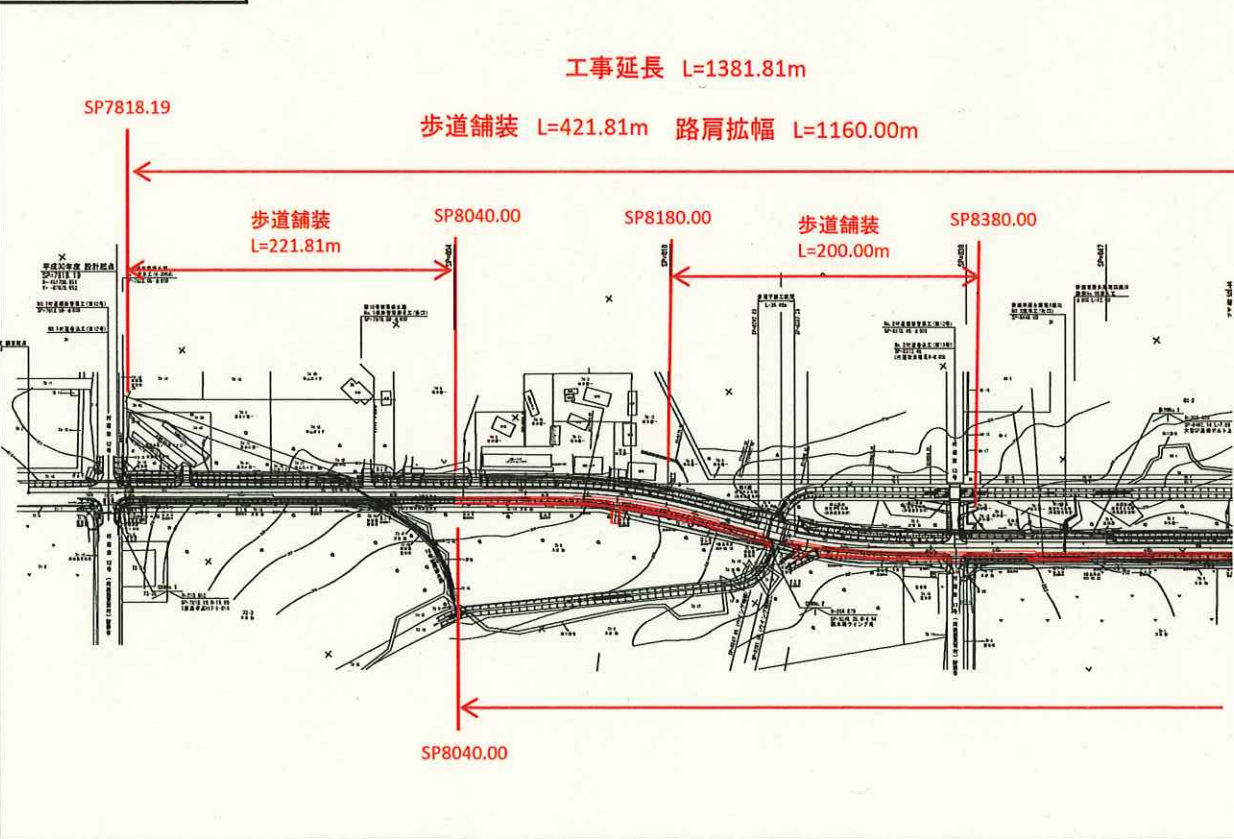

工 事 概 要 図

工 事 名 | 更南更別停車場線 交通安全 (通学路) 工事 (補正・明許) 外

位置図・平面図

平 面 図

平面図

標準図等