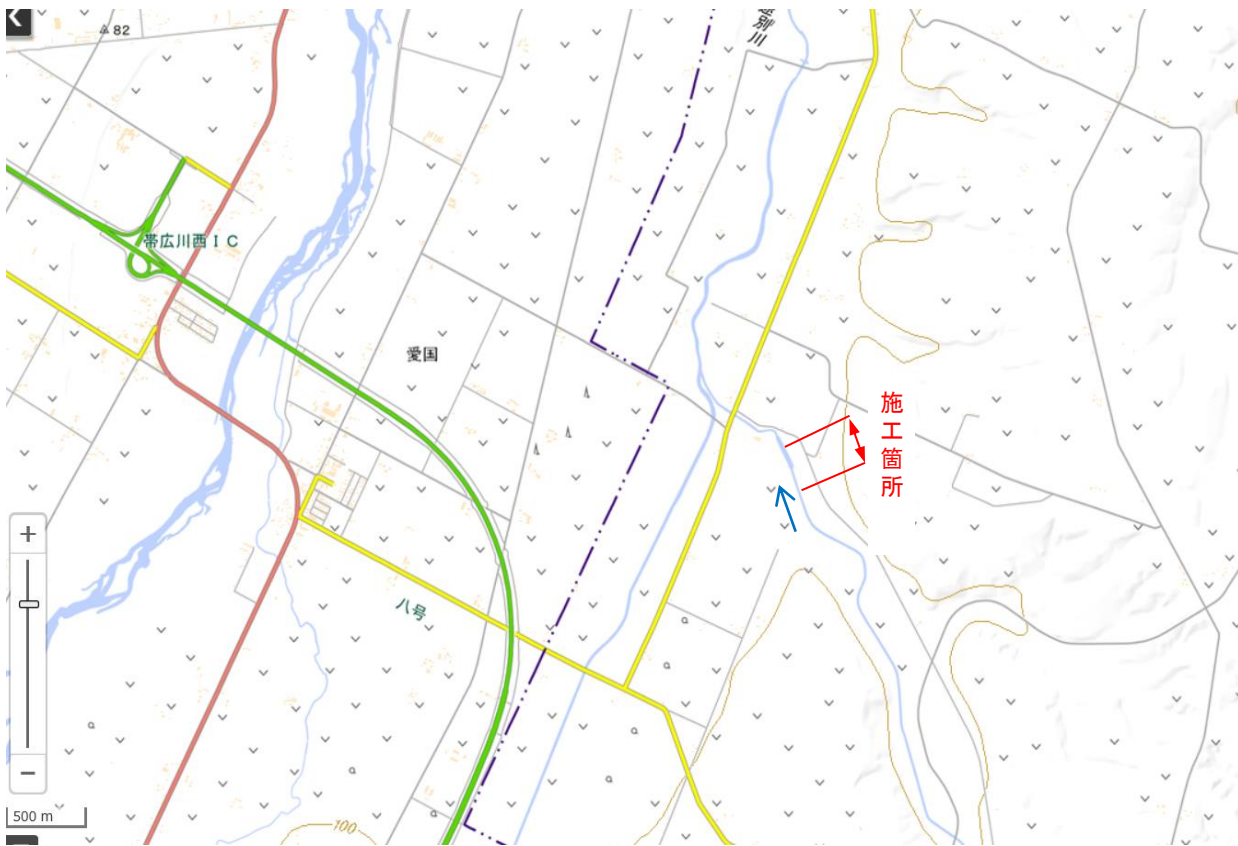

# 工 事 概 要 図

工 事 名 | 古舞川 道単改修工事

位 置 図

平 面 図