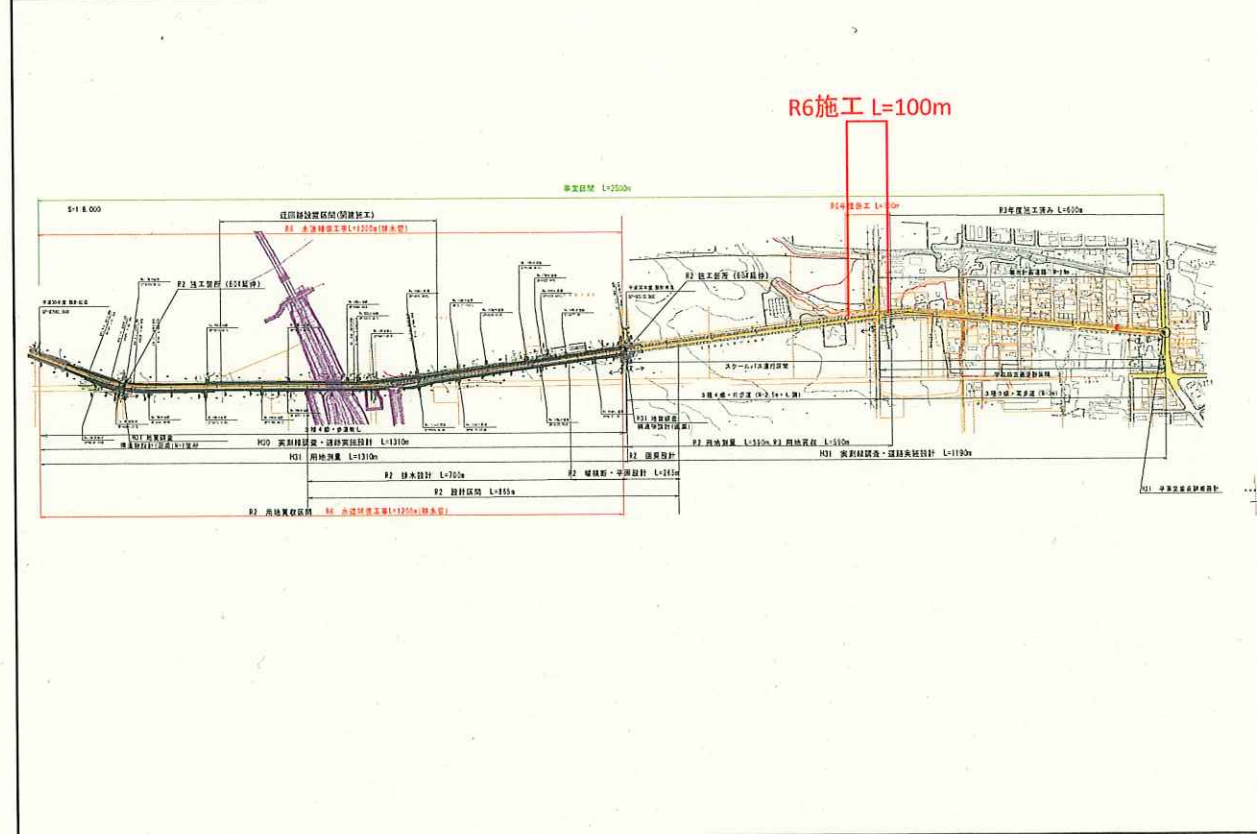

工 事 概 要 図

工 事 名 | 幸徳大樹停車場線 防B改良工事 (地方道)

位 置 図

平 面 図

工 事 概 要 図

工 事 名 | 幸徳大樹停車場線 防B改良工事 (地方道)

標 準 図 等